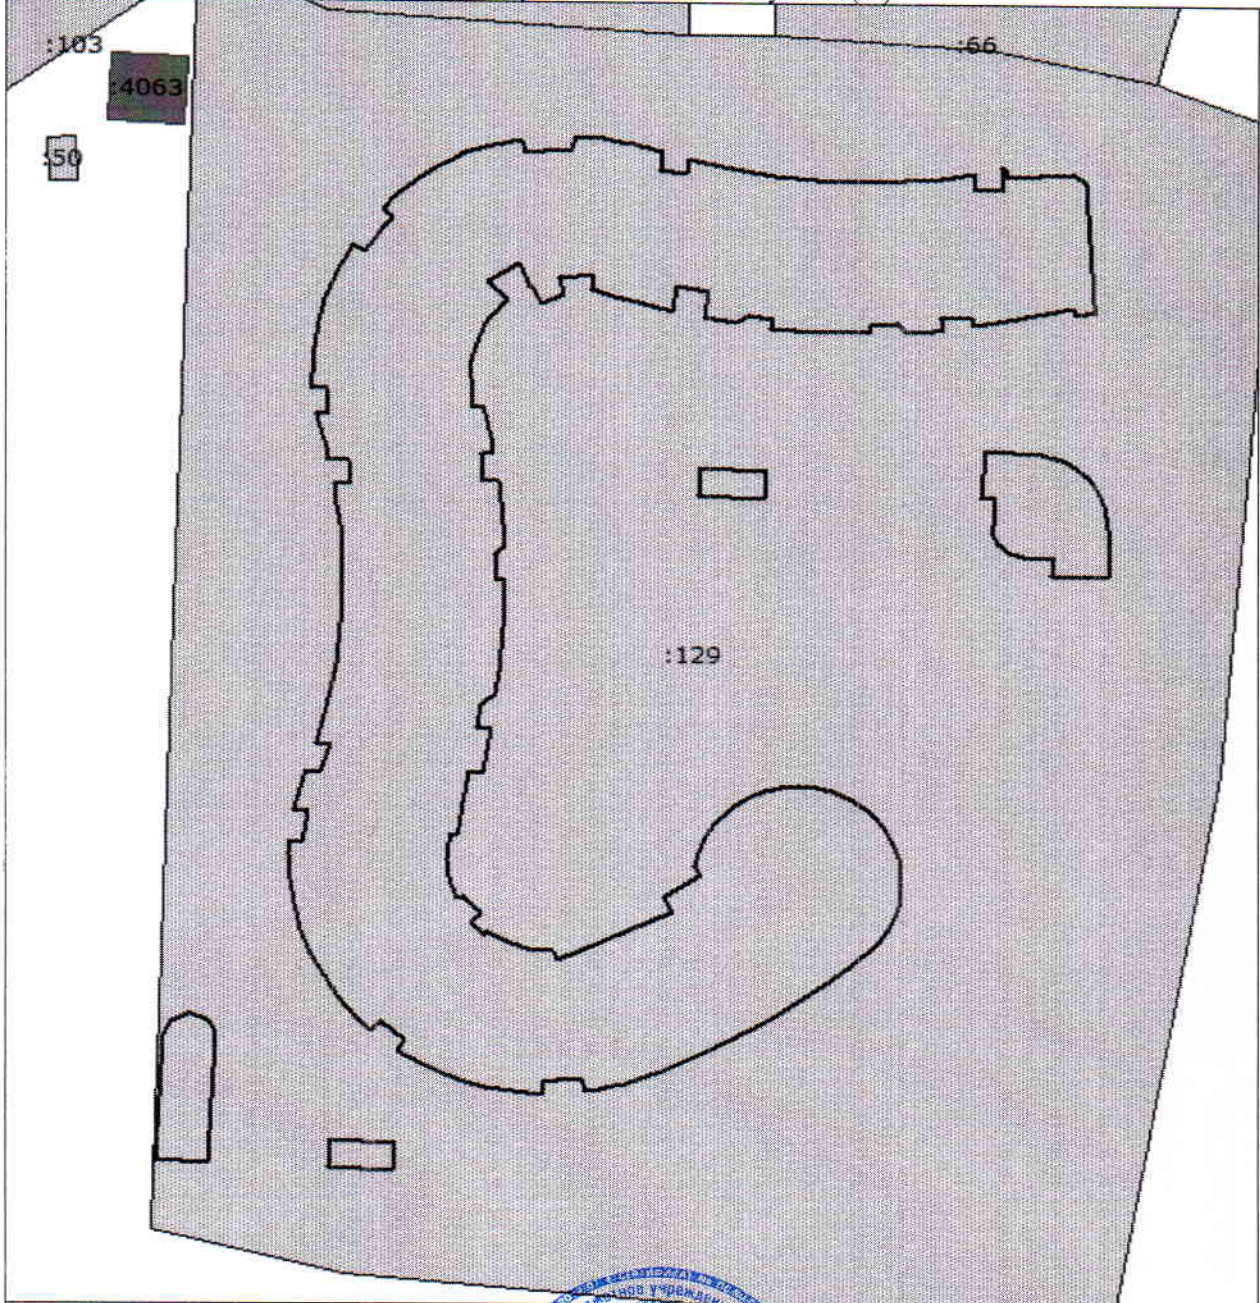

КАДАСТРОВЫЙ ПАСПОРТ

КП.2

Здания
(вид объекта недвижимого имущества)

Лист №	6	Всего листов:	6

"08" мая 2015 г. № 77/501/15-531036	
Кадастровый номер:	77:00:0000000:16070

Схема расположения объекта недвижимого имущества на земельном участке(ах):